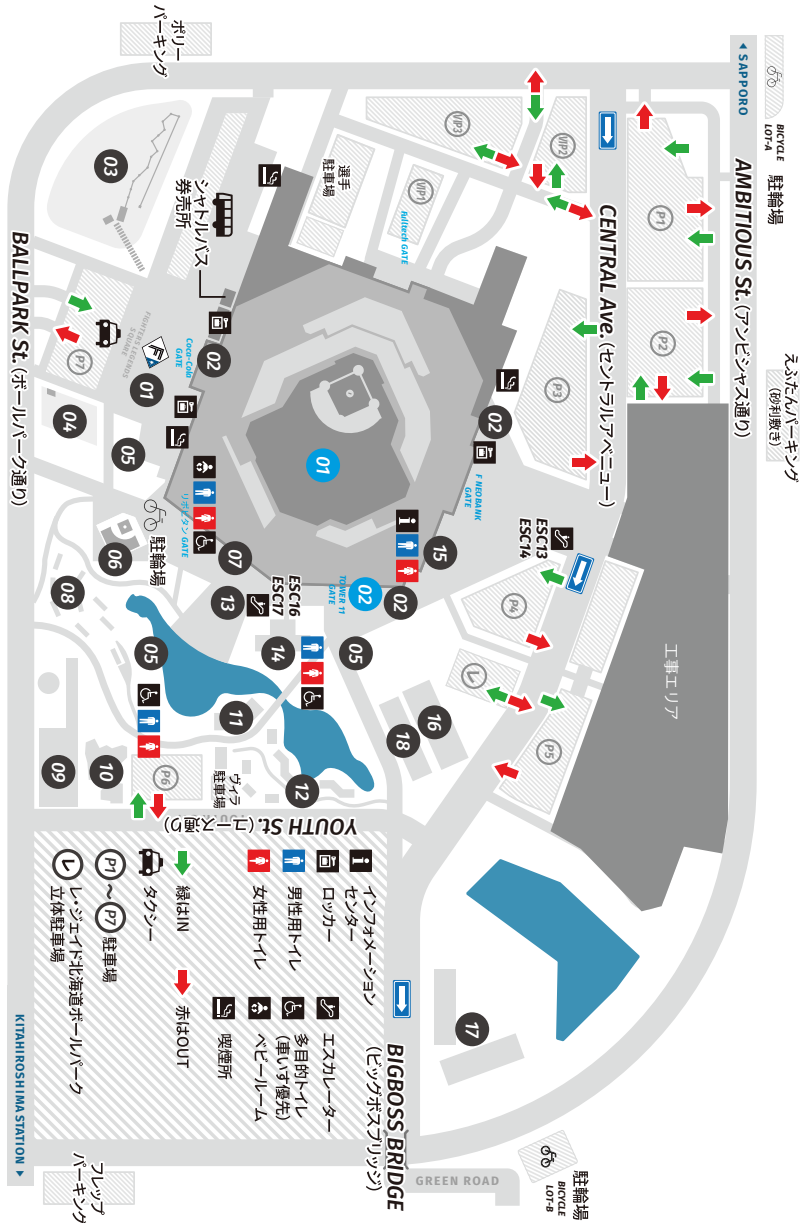

FLOOR MAP

1F FIELD LEVEL

SECTION 101-148

F VILLAGE

HOKKAIDO BALLPARK

www.hokkaidoballpark.com

- 01 FIGHTERS LEGENDS SQUARE
フイターズ・レジェンズスクエア
- 02 TICKETS
チケット
- 03 F VILLAGE ADVENTURE PARK
Fビレッジアドベンチャーパーク
- 04 ユニ・チャーム DOG PARK
ユニチャームドッグパーク
- 05 F VILLAGE GARDEN
Fビレッジガーデン
- 06 F PLAY FIELD supported by NIHON HOUSING
フイターズフィールド supported by 日本ハウジング
- 07 リポビタンキッズ PLAYLOT by BjørnLund
リポビタンキッズプレイロット by BjørnLund
- 08 BALLPARK TAKIBI TERRACE ALLPAR
ボールパークタキビテラス全席
- 09 KUBOTA AGRI FRONT
クボタアグリフロント
- 10 キッスホホ 北海道ボールパークフェスティバル 認定こども園
キッスホホホクカイドボールパークフェスティバル認定こども園
- 11 TruffeBAKERY BAKERY & RESTAURANT
トリュフベーカリーレストラン
- 12 VILLA BRAMARE HOKKAIDO BALLPARK F VILLAGE
ヴィラブラマールホクカイドボールパークFビレッジ
- 13 WIND PLAZA
ウィンドプラザ
- 14 THE LODGE
ザロッジ
- 15 FIGHTERS FLAGSHIP STORE
フイターズフラッグシップストア
- 16 LEJADE HOKKAIDO BALLPARK レジャード北海道ボールパーク
LeJade Hokkaido Ballpark レジャード北海道ボールパーク
- 17 MASTERS WARUS HOKKAIDO BALLPARK マスターズホクカイドボールパーク
Masters Warus Hokkaido Ballpark マスターズホクカイドボールパーク
- 18 SUNNY TERRACE
サニーテラス
- 01 ES CON FIELD HOKKAIDO
ES CON FIELD HOKKAIDO
- 02 TOWER 11
タワー11

3F STAR LEVEL

SECTION 301-339 402-432

アプリからチェックインをするとピピットガチャが回せるチャンス!
FビレッジオリジナルキーホルダーをGETしよう!

※原品の内容、仕様、およびデザインは、事前の予告なく変更される場合があります

F 北海道ボールパーク **Fビレッジ公式アプリ**

App Store | Google Play | Fビレッジで検索

新規登録で割引クーポンプレゼント!