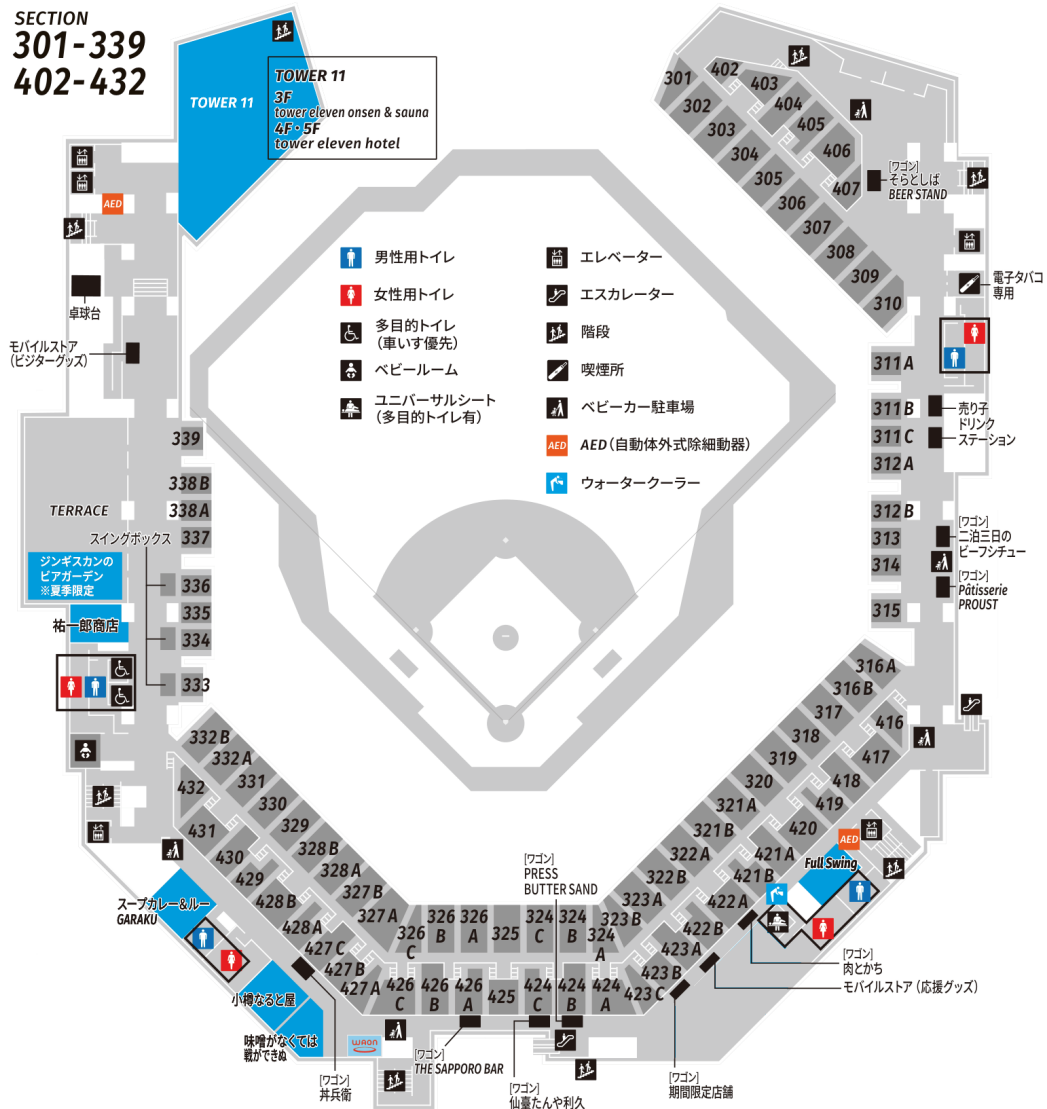

FLOOR MAP

1F FIELD LEVEL

SECTION 101-148

F VILLAGE

HOKKAIDO BALLPARK

www.hokkaidoballpark.com

- 01 FIGHTERS LEGENDS SQUARE
フイターズ・レジェンズスクエア
- 02 TICKETS
チケット
- 03 F VILLAGE ADVENTURE PARK
Fビレッジアドベンチャーパーク
- 04 ユニ・チャーム DOG PARK
ユニチャームドッグパーク
- 05 F VILLAGE GARDEN
Fビレッジガーデン
- 06 F PLAY FIELD supported by NIHON HOUSING
フイターズフィールド supported by 日本ハウジング
- 07 リポビタンキッズ PLAYLOT by BjørnLund
リポビタンキッズプレイロット by BjørnLund
- 08 BALLPARK TAKIBI TERRACE ALLPAR
ボールパークタキビテラス全席
- 09 KUBOTA AGRI FRONT
クボタアグリフロント
- 10 キッスホホ 北海道ボールパークフェスティバル 認定こども園
キッスホホホクカイドボールパークフェスティバル認定こども園
- 11 TruffeBAKERY BAKERY & RESTAURANT
トリュフベーカリーレストラン
- 12 VILLA BRAMARE HOKKAIDO BALLPARK F VILLAGE
ヴィラブラマールホクカイドボールパークFビレッジ
- 13 WIND PLAZA
ウィンドプラザ
- 14 THE LODGE
ザロッジ
- 15 FIGHTERS FLAGSHIP STORE
フイターズフラッグシップストア
- 16 LEJADE HOKKAIDO BALLPARK レジャード北海道ボールパーク
LeJade Hokkaido Ballpark レジャード北海道ボールパーク
- 17 MASTERS WARUS HOKKAIDO BALLPARK マスターズホクカイドボールパーク
Masters Warus Hokkaido Ballpark マスターズホクカイドボールパーク
- 18 SUNNY TERRACE
サニーテラス
- 01 ES CON FIELD HOKKAIDO
ES CON FIELD HOKKAIDO
- 02 TOWER 11
タワー11

3F STAR LEVEL

SECTION 301-339 402-432

アプリからチェックインをするとピピットガチャが回せるチャンス!
FビレッジオリジナルキーホルダーをGETしよう!

※原品の内容、仕様、およびデザインは、事前の予告なく変更される場合があります

F 北海道ボールパーク **Fビレッジ公式アプリ**

App Store | Google Play | Fビレッジで検索

新規登録で割引クーポンプレゼント!