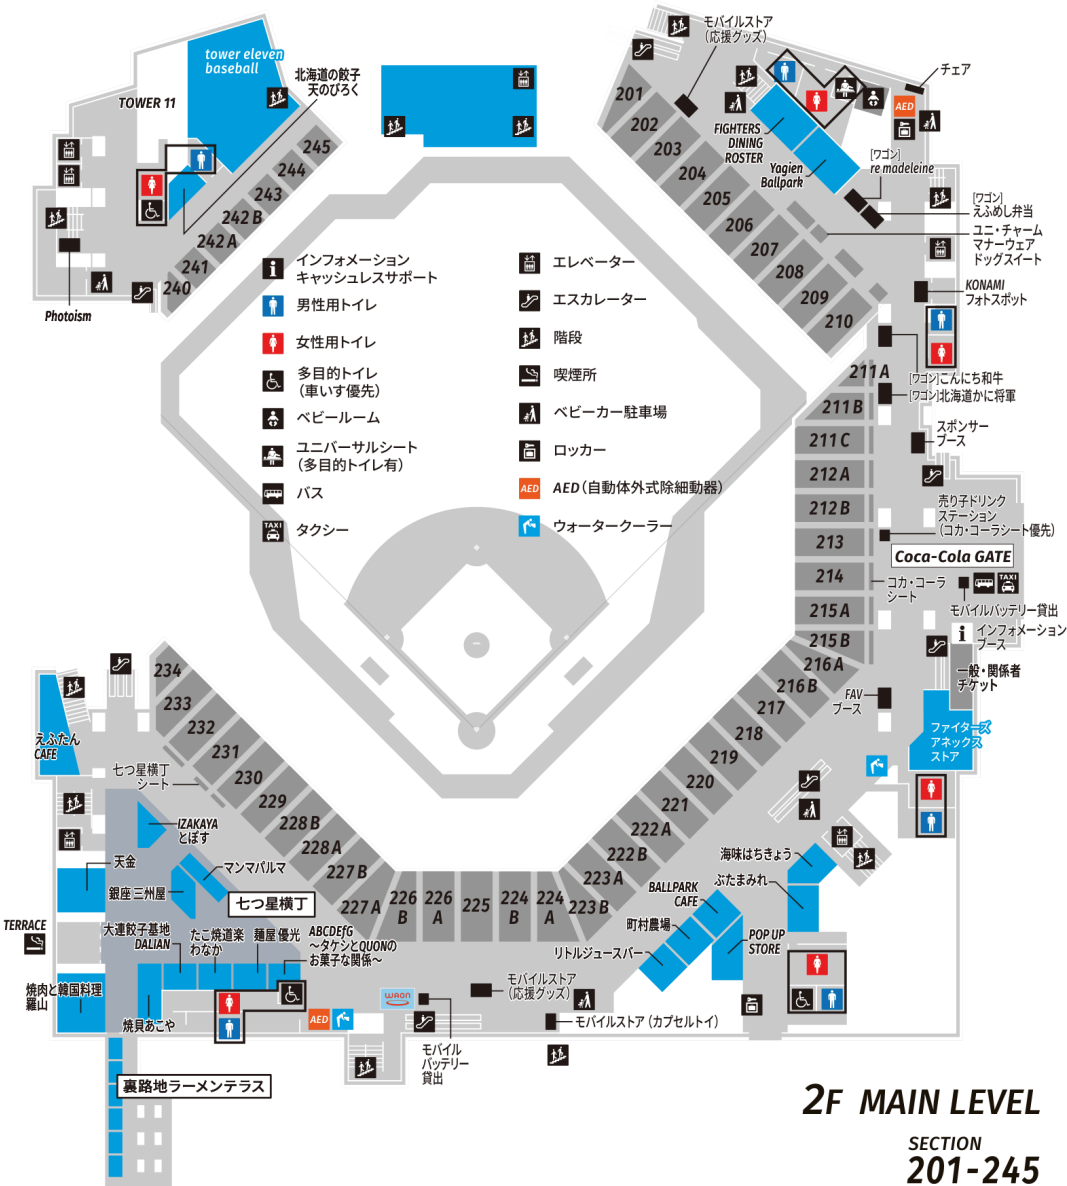

FLOOR MAP

1F FIELD LEVEL

SECTION 101-148

F VILLAGE

HOKKAIDO BALLPARK

www.hokkaidoballpark.com

- 01 FIGHTERS LEGENDS SQUARE
フイターズ・レジェンズスクエア
- 02 TICKETS
チケット
- 03 F VILLAGE ADVENTURE PARK
Fビレッジアドベンチャーパーク
- 04 ユニ・チャーム DOG PARK
ユニチャームドッグパーク
- 05 F VILLAGE GARDEN
Fビレッジガーデン
- 06 F PLAY FIELD supported by NIHON HOUSING
フイターズフィールド supported by 日本ハウジング
- 07 リポビタンキッズ PLAYLOT by BjørnLund
リポビタンキッズプレイロット by BjørnLund
- 08 BALLPARK TAKIBI TERRACE ALLPAR
ボールパークタキビテラス全席
- 09 KUBOTA AGRI FRONT
クボタアグリフロント
- 10 キッスホホ 北海道ボールパークフェスティバル 認定こども園
キッスホホホクカイドボールパークフェスティバル認定こども園
- 11 TruffeBAKERY BAKERY & RESTAURANT
トリュフベーカリーレストラン
- 12 VILLA BRAMARE HOKKAIDO BALLPARK F VILLAGE
ヴィラブラマールホクカイドボールパークFビレッジ
- 13 WIND PLAZA
ウィンドプラザ
- 14 THE LODGE
ザロッジ
- 15 FIGHTERS FLAGSHIP STORE
フイターズフラッグシップストア
- 16 LEJADE HOKKAIDO BALLPARK レジャード北海道ボールパーク
LeJade Hokkaido Ballpark レジャード北海道ボールパーク
- 17 MASTERS WARUS HOKKAIDO BALLPARK マスターズホクカイドボールパーク
Masters Warus Hokkaido Ballpark マスターズホクカイドボールパーク
- 18 SUNNY TERRACE
サニーテラス
- 01 ES CON FIELD HOKKAIDO
ES CON FIELD HOKKAIDO
- 02 TOWER 11
タワー11

3F STAR LEVEL

SECTION 301-339 402-432

アプリからチェックインをするとピピットガチャが回せるチャンス!
FビレッジオリジナルキーホルダーをGETしよう!

※原品の内容、仕様、およびデザインは、事前の予告なく変更される場合があります

F 北海道ボールパーク **Fビレッジ公式アプリ**

App Store | Google Play | Fビレッジで検索

新規登録で割引クーポンプレゼント!