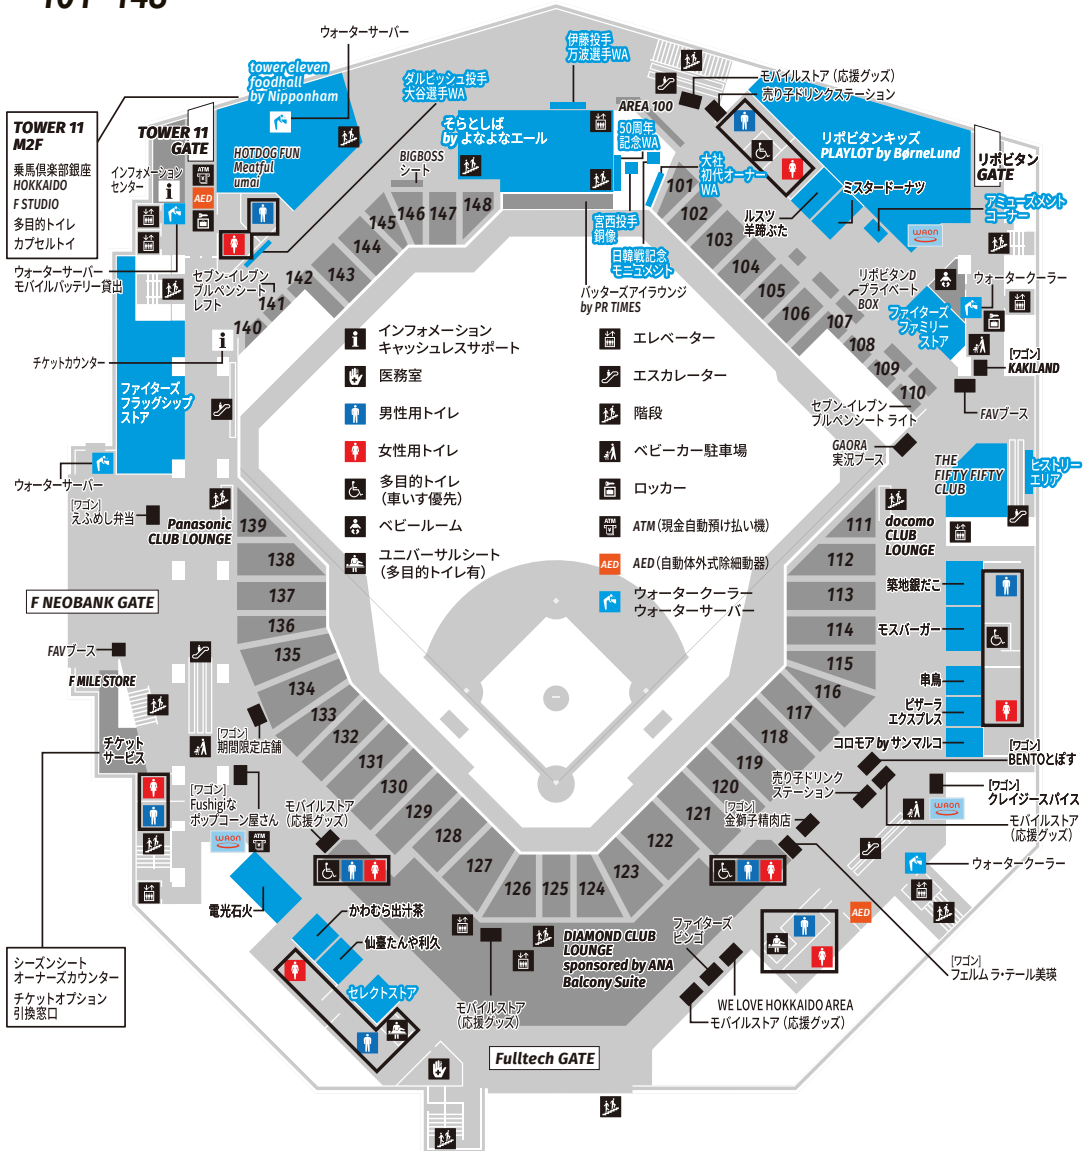

FLOOR MAP

1F FIELD LEVEL

SECTION 101-148

F VILLAGE

HOKKAIDO BALLPARK

www.hokkaidoballpark.com

- 01 FIGHTERS LEGENDS SQUARE
フイターズ・レジェンズスクエア
- 02 TICKETS
チケット
- 03 F VILLAGE ADVENTURE PARK
Fビレッジアドベンチャーパーク
- 04 ユニ・チャーム DOG PARK
ユニチャームドッグパーク
- 05 F VILLAGE GARDEN
Fビレッジガーデン
- 06 F PLAY FIELD supported by NIHON HOUSING
フイターズフィールド supported by 日本ハウジング
- 07 リポビタンキッズ PLAYLOT by BjørnLund
リポビタンキッズプレイロット by BjørnLund
- 08 BALLPARK TAKIBI TERRACE ALLPAR
ボールパークタキビテラス全席
- 09 KUBOTA AGRI FRONT
クボタアグリフロント
- 10 キッスホホ 北海道ボールパークフェスティバル 認定こども園
キッスホホホクカイドボールパークフェスティバル認定こども園
- 11 TruffeBAKERY BAKERY & RESTAURANT
トリュフベーカリーレストラン
- 12 VILLA BRAMARE HOKKAIDO BALLPARK F VILLAGE
ヴィラブラマールホクカイドボールパークFビレッジ
- 13 WIND PLAZA
ウィンドプラザ
- 14 THE LODGE
ザロッジ
- 15 FIGHTERS FLAGSHIP STORE
フイターズフラッグシップストア
- 16 LEJADE HOKKAIDO BALLPARK レジャード北海道ボールパーク
LeJade Hokkaido Ballpark レジャード北海道ボールパーク
- 17 MASTERS WARUS HOKKAIDO BALLPARK マスターズホクカイドボールパーク
Masters Warus Hokkaido Ballpark マスターズホクカイドボールパーク
- 18 SUNNY TERRACE
サニーテラス
- 01 ES CON FIELD HOKKAIDO
ES CON FIELD HOKKAIDO
- 02 TOWER 11
タワー11

3F STAR LEVEL

SECTION 301-339 402-432

アプリからチェックインをするとピピットガチャが回せるチャンス!
FビレッジオリジナルキーホルダーをGETしよう!

※原品の内容、仕様、およびデザインは、事前の予告なく変更される場合があります

F 北海道ボールパーク **Fビレッジ公式アプリ**

App Store | Google Play | Fビレッジで検索

新規登録で割引クーポンプレゼント!